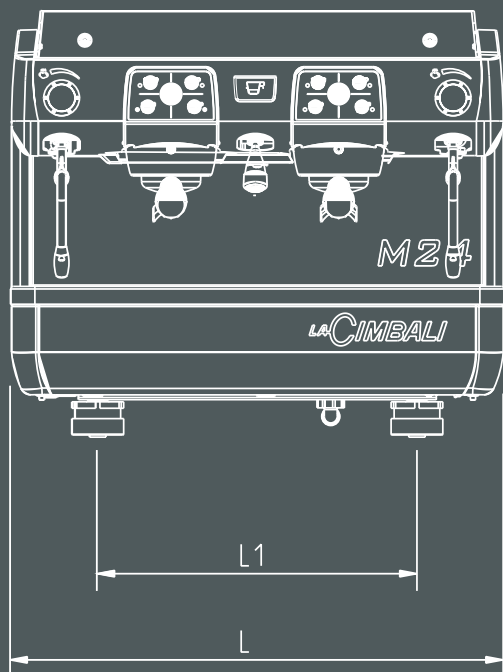

M24

Select

L (mm / in) 570/22.4

L1 (mm / in) 340/13.4

Cimbali produce macchine per caffè espresso e cappuccino dal 1912. La straordinaria passione per la qualità e la vocazione per l'innovazione hanno portato l'azienda ad essere riconosciuta come ambasciatrice della cultura del caffè espresso nel mondo.

Cimbali has been producing espresso and cappuccino machines since 1912. The extraordinary passion for quality and a renowned talent for innovation led the company to become an ambassador of the espresso coffee culture in the world.

Seit 1912 stellt Cimbali Espresso- und Cappuccinomaschinen her. Heute ist die Firma weltweit als Botschafterin der espressokultur dank ihrem außerordentlichen Interesse für Qualität und Erneuerung anerkannt.

Cimbali produit des machines à café espresso et cappuccino depuis 1912. Son extraordinaire passion pour la qualité et sa vocation pour l'innovation permettent à la société d'être reconnue comme ambassadrice de la culture du café espresso dans le monde.

Cimbali produce máquinas para café espresso desde 1912. La extraordinaria pasión por la calidad y la vocación por la innovación permiten a Cimbali ser reconocida como embajadora de la cultura del café espresso en el mundo.

A Cimbali fabrica máquinas para café espresso desde 1912. A extraordinária paixão da qualidade e a vocação da inovação permitem à Cimbali ser reconhecida como embaixatriz no mundo da cultura do café expresso.

Gruppo Cimbali S.p.A. - Via Manzoni, 17 - 20082 Binasco (MI) - Italy
cimbali@gruppocimbali.com www.cimbali.com