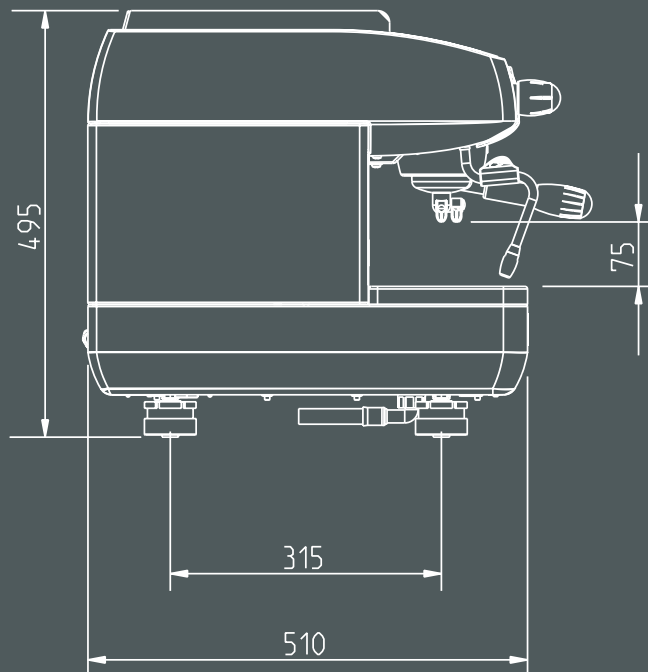

M24

Select

L (mm / in) 570/22.4

L1 (mm / in) 340/13.4

Cimbali produce macchine per caffè espresso e cappuccino dal 1912. La straordinaria passione per la qualità e la vocazione per l'innovazione hanno portato l'azienda ad essere riconosciuta come ambasciatrice della cultura del caffè espresso nel mondo.

Cimbali has been producing espresso and cappuccino machines since 1912. The extraordinary passion for quality and a renowned talent for innovation led the company to become an ambassador of the espresso coffee culture in the world.

Seit 1912 stellt Cimbali Espresso- und Cappuccinomaschinen her. Heute ist die Firma weltweit als Botschafterin der espressokultur dank ihrem außerordentlichen Interesse für Qualität und Erneuerung anerkannt.

Cimbali produit des machines à café espresso et cappuccino depuis 1912. Son extraordinaire passion pour la qualité et sa vocation pour l'innovation permettent à la société d'être reconnue comme ambassadrice de la culture du café espresso dans le monde.

Cimbali produce máquinas para café espresso desde 1912. La extraordinaria pasión por la calidad y la vocación por la innovación permiten a Cimbali ser reconocida como embajadora de la cultura del café espresso en el mundo.

A Cimbali fabrica máquinas para café espresso desde 1912. A extraordinária paixão da qualidade e a vocação da inovação permitem à Cimbali ser reconhecida como embaixatriz no mundo da cultura do café expresso.

Gruppo Cimbali S.p.A. - Via Manzoni, 17 - 20082 Binasco (MI) - Italy
cimbali@gruppocimbali.com www.cimbali.com